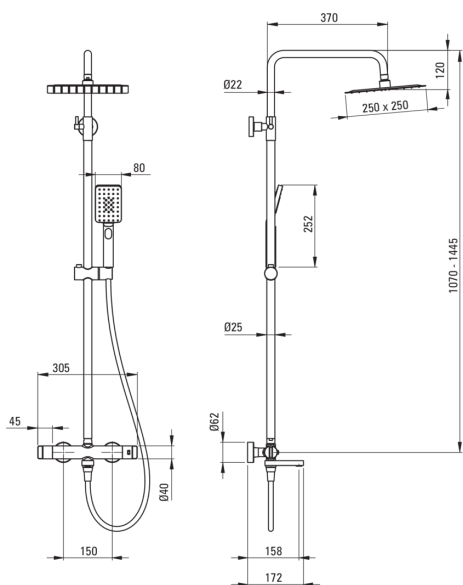

Pălărie de duș, cu baterie pentru cadă

Codul produsului: NAC_01HT

Culoarea: cromat

Coloane de duș

Finisaj	cromat
Baterie	Da
Reglarea înălțimii capului de duș tip ploaie	Da
Reglarea înălțimii barei până la [mm]	1070
Reglarea înălțimii barei până la [mm]	1445

Tijă

Material	oțel 304
----------	----------

Cap de duș

Formă	pătrat
Material	oțel 304, alamă
Lățime [mm]	250
Lungimea [mm]	250
Grosime	55
Anti-calc	Da
Număr de funcții	1
Tipul de jet	ploaie
Timp de răspuns rapid pentru pornirea și oprirea apei	Da

Dușuri de mână

Număr de funcții	3
Anti-calc	Da
Tipul de jet	ploaie, ceață, mixt

Furtunuri

Lungimea [mm]	1500
Tipul împletiturii	nu este cazul
Material împletitură	PVC
Anti-twist	1

Pipe

Tipul pipei	pliabil
Aerator	Da

Comutator funcții

Tipul comutatorului	ceramic mecanic
---------------------	-----------------

Baterie

Tipul bateriei	două mânere, cu termostat
Supape de reținere	Da